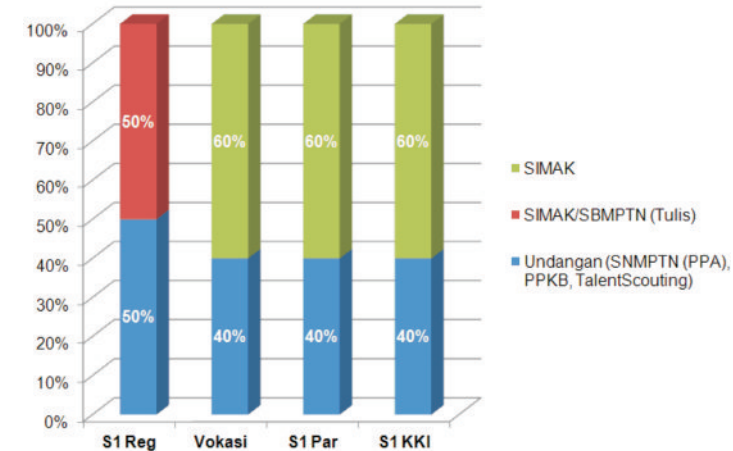

Kuota Jalur Masuk UI