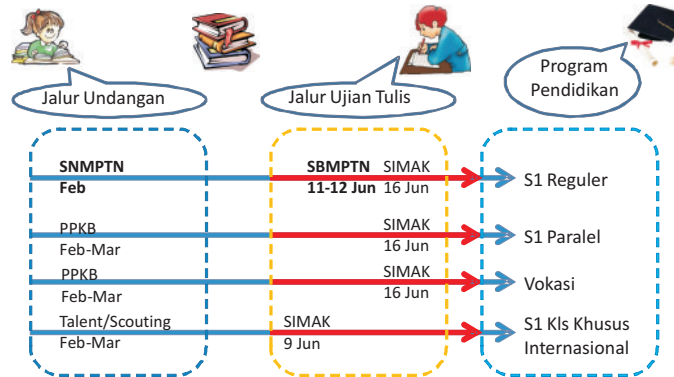

Ada 115 pilihan Program Studi di 4 Program Pendidikan untuk lulusan SLTA

- ☑ S1 Reguler (25 IPA, 31 IPS)
- ☑ S1 Paralel (15 IPA, 17 IPS)
- ☑ Vokasi (D3) (2 IPA, 9 IPS)
- ☑ S1 KKI (kelas khusus Internasional) (8 IPA, 8 IPS)

+ Program Studi Ekonomi Islam dibuka mulai 2013

Program Pendidikan

Program pendidikan di UI untuk lulusan SMA / sederajat ada 4 Program, yaitu:

1. Program Sarjana Reguler
2. Program Sarjana kelas Paralel
3. Program Vokasi
4. Program Sarjana kelas Internasional

Untuk diterima di program Pendidikan diatas calon mahasiswa harus mengikuti seleksi untuk program pendidikan yang diminati.

Jalur Masuk UI

Program seleksi untuk menjadi mahasiswa UI dibagi menjadi 2 yaitu **Jalur undangan** dan **Jalur ujian tulis**. Jalur undangan adalah seleksi tanpa tes yang berdasarkan nilai rapor siswa di SMA. Jalur ujian tulis adalah jalur seleksi yang berdasarkan kemampuan siswa dalam mengerjakan soal pada saat ujian seleksi.

Jalur Undangan

Jalur Undangan di UI terbagi menjadi 4

1. **SNMPTN** (Februari 2013) seleksi untuk program **S1 Reguler**. Semua siswa didaftarkan melalui Pangkalan Data Sekolah & Siswa oleh kepala sekolah. Pendaftaran SNMPTN **Gratis**
2. **PPKB S1 Paralel** (Februari -Maret 2013) seleksi untuk program **S1 Paralel**.
3. **PPKB Vokasi** (Februari -Maret 2013) seleksi untuk program **Vokasi (D3)**.
4. **Talent Scouting** (Februari -Maret 2013) seleksi untuk program **Sarjana Kelas Khusus Internasional**.